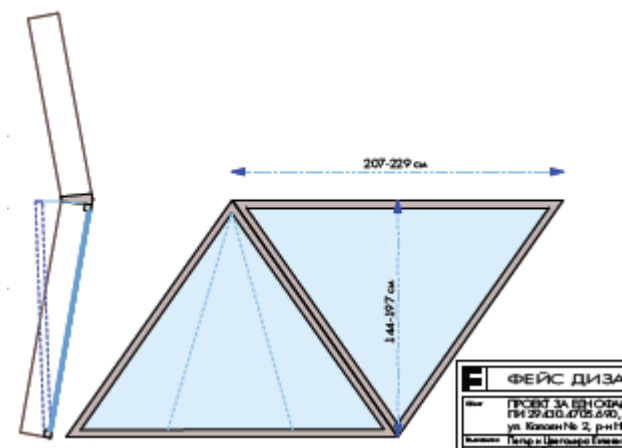

Цена 1 бр. триъгълник – неотварям (с вкл отстъпка)	1190,00 лв.
Цена 1 бр. триъгълник –отварям (с вкл отстъпка)	1485,00 лв.

Допълнителни екстри предлагани от производителя - извън оферираните:

Обков:		
Обков за двусосно отваряне	1 бр. Крило	18.00 лв
Security обков за двусосно отваряне	1 бр. Крило	29.00 лв
Security обков за едноосово отваряне	1 бр. Крило	18.00 лв
Обков Микровентилация	1 бр. Крило	29.00 лв
Security дръжка.....ПРЕПОРЪЧВАМЕ	1 бр.	9.70 лв
Райбер противовзломн	1 бр.	14.50 лв
Дръжка с ключ (при малки деца)	1 бр.	25.00 лв
Шнапер за балконска врата..... ПРЕПОРЪЧВАМЕ	1 бр.	18.00 лв
Стъклопакет:		
Троен СП (добавка към двоен СП)	1 кв.м.	Прибл.22.00 лв
Газ Аргон..... ПРЕПОРЪЧВАМЕ	1 кв.м.	2.20 лв