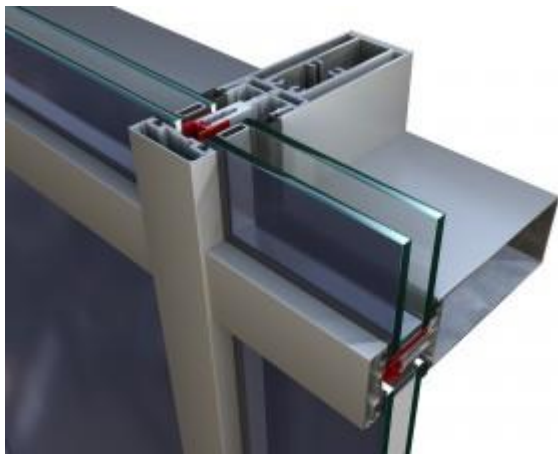

ОКАЧЕНА ФАСАДА

Оферирани Материали:

Профили: Алюминиеви СИСТЕМА ЗА ОКАЧЕНА ФАСАДА - Гърция

Пълнеж: Стъклопакет 30 мм брониран – 6мм+6мм – (6 мм триплекс / 6 мм закалено)

Обков: СИСТЕМЕН

Монтаж:

Демонтаж на стара дървена дограма – безплатен.

Демонтаж на метална, ALU или PVC дограма се заплаща допълнително.

Монтаж на новите елементи се извършва посредством винтове и/или дюбели.

Уплътняване на фугите между новите елементи и стените с водоустойчива полиуретанова пена съобразена със сезона.